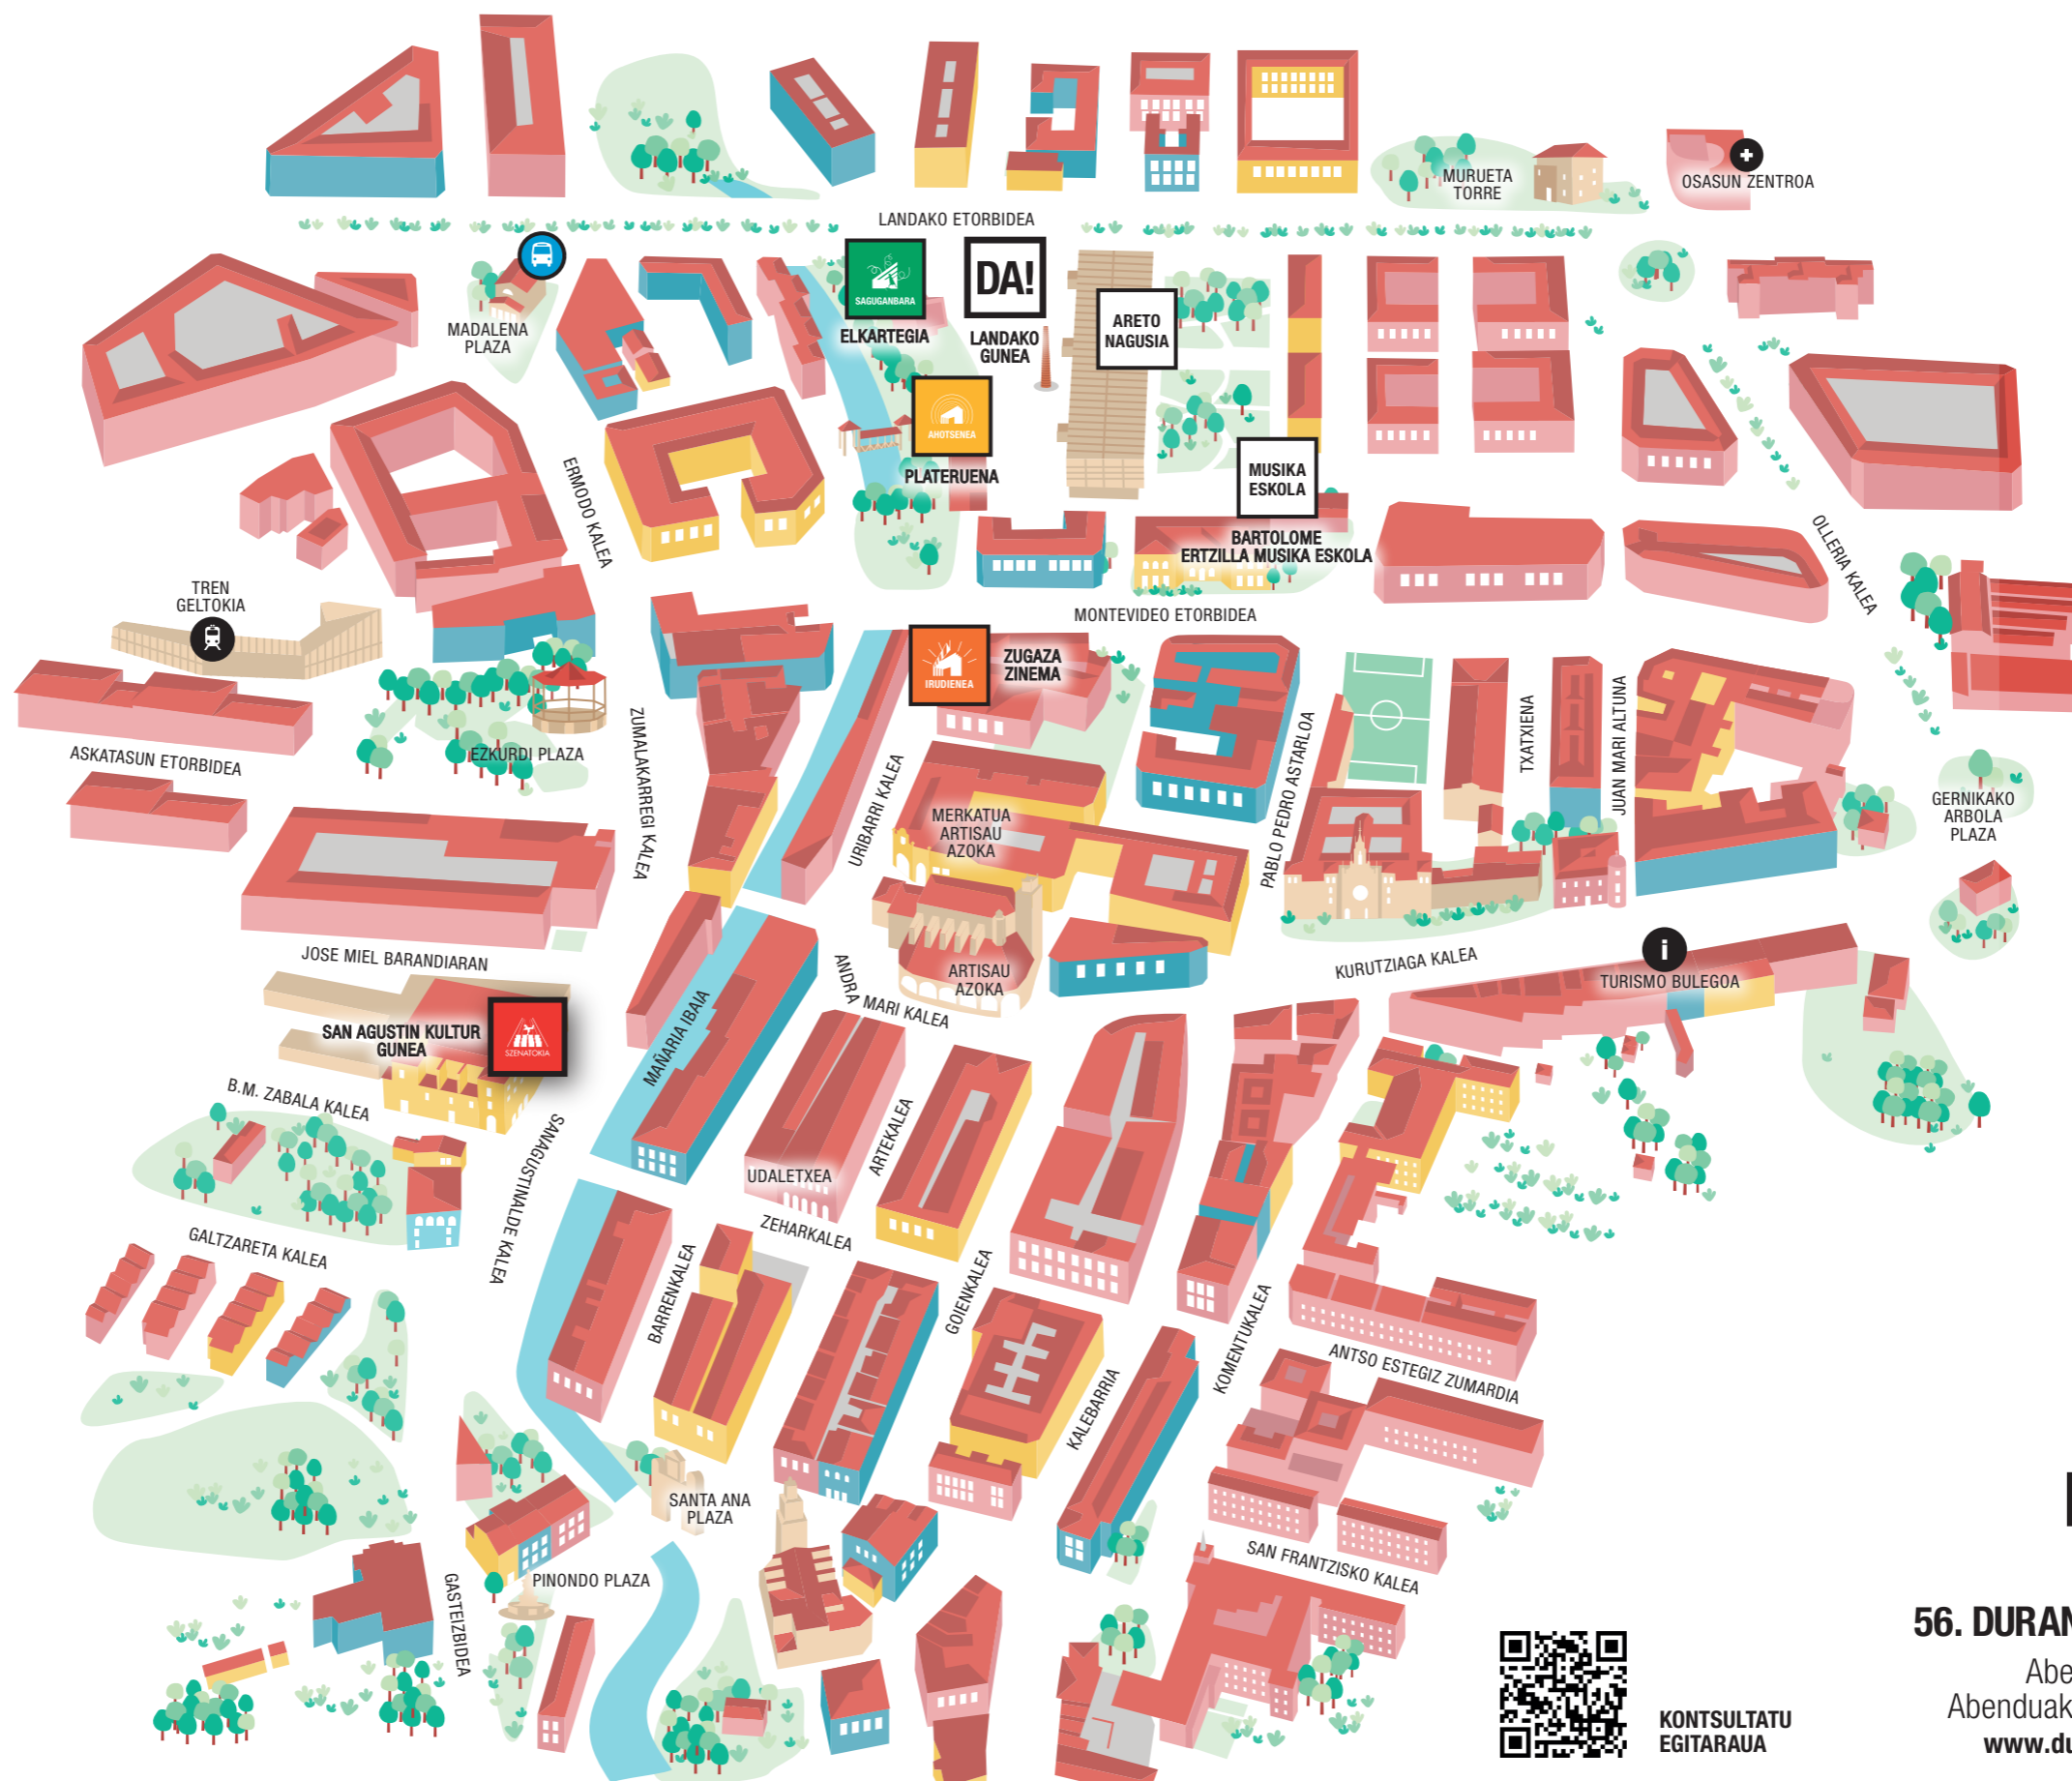

GUNEAK

- ARETO NAGUSIA**
ARETO NAGUSIA
LANDAKO GUNEA
- TALAI**
TALAI
- KABI@**
KABI@
- SAGUGANBARA**
SAGUGANBARA
- AHOTSENEA SOLASALDI**
AHOTSENEA SOLASALDI
- MUSIKA ESKOLA**
BARTOLOME ERTZILLA
MUSIKA ESKOLA
- TALAI**
TALAI
- AHOTSENEA SOLASALDI**
AHOTSENEA SOLASALDI
- SAGUGANBARA**
SAGUGANBARA
TXIKI ETA HANDIEN PLAZA
ELKARTEGIA
- IRUDIENEA**
IRUDIENEA
IKUS-ENTZUNEZKOEN PLAZA
ZUGAZA ZINEMA
- SZENATOKIA**
SZENATOKIA
ARTE ESZENIKOEN PLAZA
SAN AGUSTIN KULTUR GUNEA
- AHOTSENEA ZUZENEKOAK**
AHOTSENEA
PLATERUENA

i Durangoko Turismo Bulegoa eta Kuruzesantu Museoa: Kuruztiaga, 38. 48200 Durango (946 03 39 38)

BA DA!

56. DURANGOKO AZOKA

Abenduak 3-7 online
Abenduak 4-8 aurrez aurre
www.durangokoazoka.eus

KONTSULTATU
EGITARRAUA