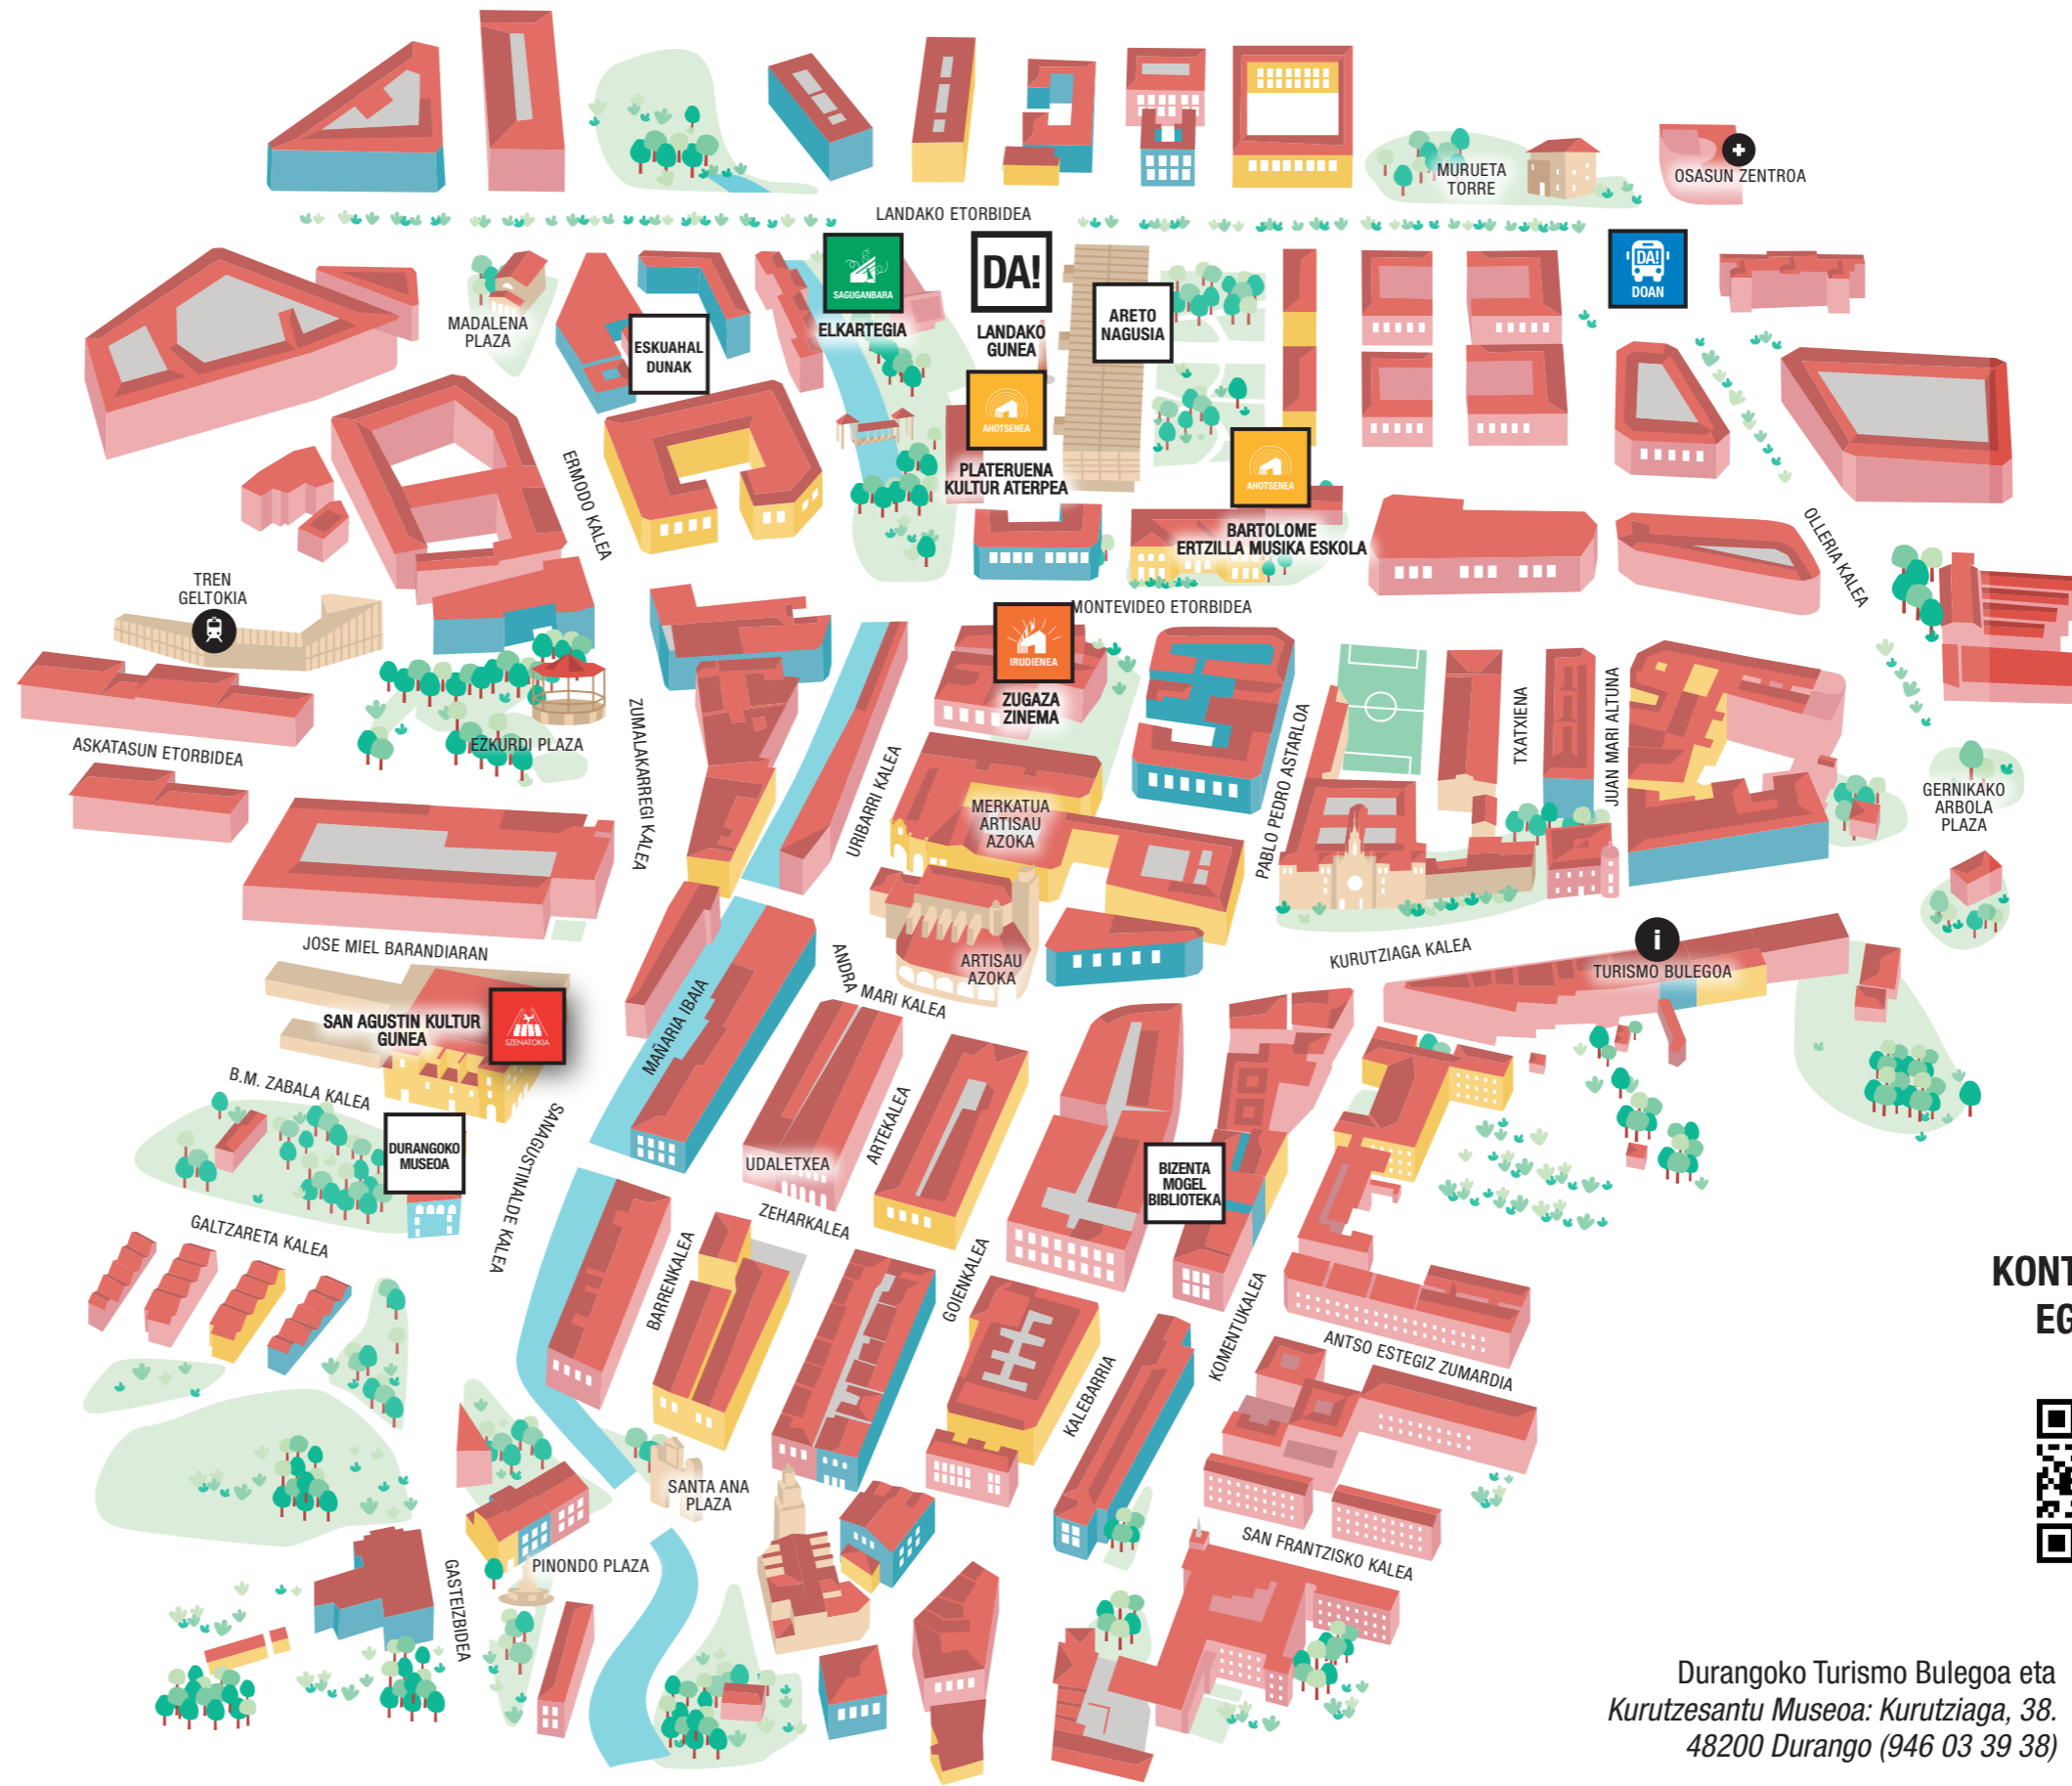

ARETO NAGUSIA
LANDAKO GUNEA

TALAIA

KABI@

AHOTSENA SOLASALDIK
BARTOLOME ERTZILLA
MUSIKA ESKOLA

SAGUGANBARA
TXIKI ETA HANDIEN PLAZA
ELKARTEGIA

IRUDIENEA
IKUS-ENTZUNEZKOEN PLAZA
ZUGAZA ZINEMA

SZENATOKIA
ARTE ESZENIKOEN PLAZA
SAN AGUSTIN KULTUR GUNEA

AHOTSENA ZUZENEOAK
PLATERUENA
KULTUR ATERPEA

DURANGOKO MUSEOA

BIZENTA MOGEL
BIBLIOTEKA

ESKUJAHALDUNAK
ESKULTOREEN ELKARTEA

AUTOBUSA
DOAN

KONTSULTATU
EGITARAUA

Durangoko Turismo Bulegoa eta
Kurutzasantu Museoa: Kurutzia, 38.
48200 Durango (946 03 39 38)